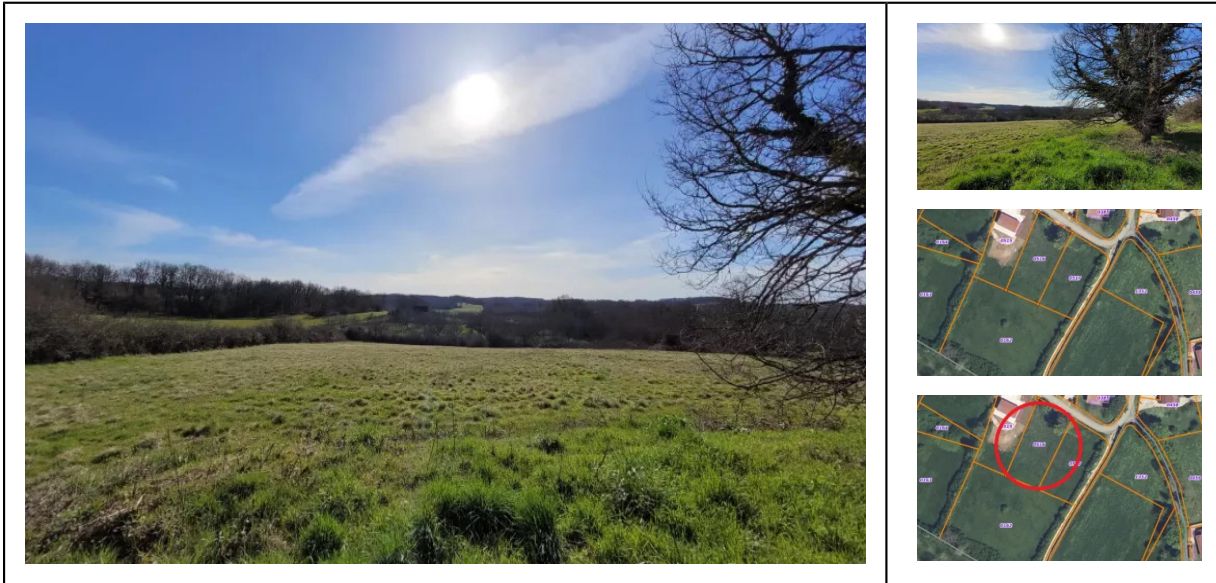

CHIAPPINO IMMOBILIER

chiappino-immo@orange.fr 05.53.05.73.08

TERRAIN À BÂTIR SITUATION DOMINANTE SAINT ORSE

17 000 € Honoraires inclus

Numéro mandat: 217

NOUVEAUTÉ

Commune de Saint-Orse, très beau terrain plat en situation dominante à la sortie du Bourg. Petit ensemble de 3 lots. Permis d'aménagé. Lot n°2.