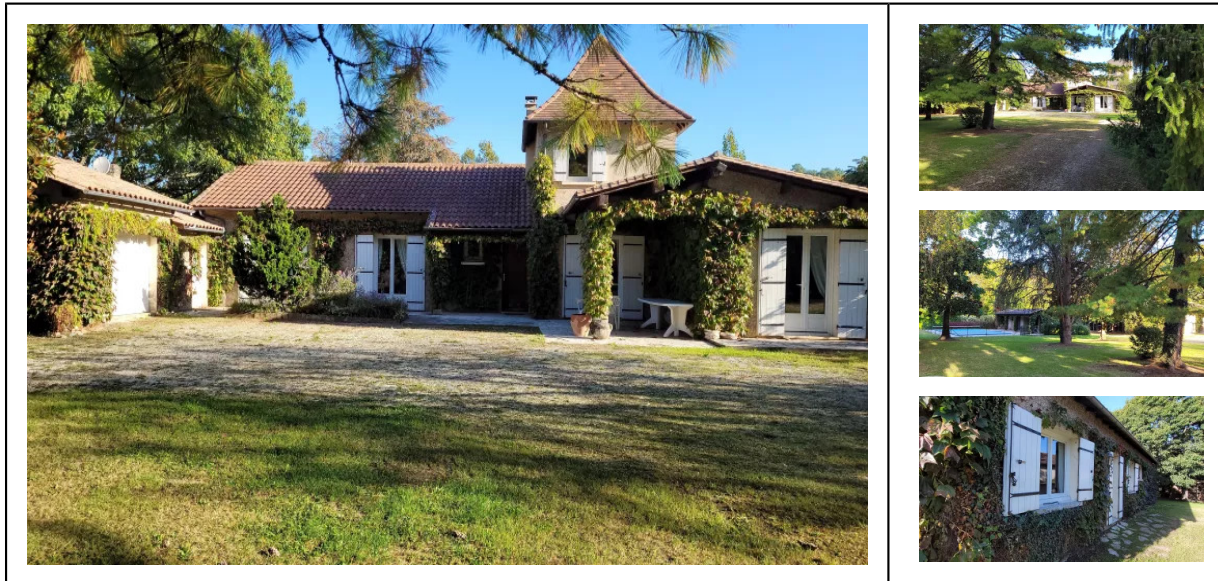

Numéro mandat: 23-166

A proximité de Périgueux et proche de l'accès de l'A89, beau plain-pied de 125 m² qui se compose d'un vaste salon/séjour d'environ 50m² avec cheminée et poêle à bois, d'une cuisine fermée, de 4 chambres, d'un bureau, d'une salle d'eau et d'une salle de bain. Cette maison pleine de charme est entourée d'un magnifique parc paysagé totalement clos de 4 200 m² environ avec piscine sécurisé, poolhouse et pigeonnier.